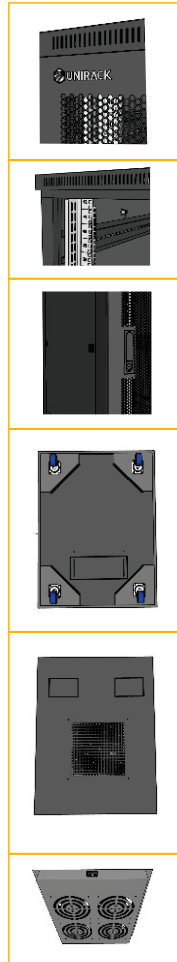

TỦ RACK 42U D800

Mã sản phẩm: UNR-42UD800-2CL

THÔNG SỐ KỸ THUẬT

| | |
|--------------------|--|
| Hệ thống cửa tủ | 2 cửa lưới trước - sau + 2 cửa hông |
| Loại cánh cửa | Kim loại - Mica |
| Hệ thống tản nhiệt | 4 quạt 120mm - 20W/220V |
| Kích thước | H2100 x W600 x D800 |
| Tải trọng | 300 - 500Kg |
| Phụ kiện | Ổ điện 6ĐN - ốc cài - quản lý cáp - 4 quạt |
| Màu sắc | Đen xám - trắng |
| Bảo hành | 12 tháng |

MÔ TẢ

Sản phẩm đa dạng về kích thước, phù hợp mọi hệ thống lớn nhỏ
Được thiết kế đặc biệt với kết cấu dễ dàng tháo lắp
Thân tủ được thiết kế dạng khung lắp ghép bền vững và chịu tải
Cánh được thiết kế dạng lưới kim loại hoặc mica dễ dàng tháo lắp
Tủ được thiết kế lỗ chờ đi dây trên và dưới thuận tiện và thẩm mỹ
Cửa được trang bị khóa bảo vệ an toàn

CÔNG NGHỆ

Được sản xuất trên dây chuyền máy Công nghiệp mang công nghệ CNC Nhật bản (Computer Numerical Control)

VẬT LIỆU

Tole & thép tấm được chọn lọc và sử dụng với độ dày từ 1.2-2.0mm và được làm sạch bề mặt bằng hóa chất.

Tủ được phủ kín bằng công nghệ sơn tĩnh điện của hãng JOTUN THAILAND

TIÊU CHUẨN

Tủ được thiết kế theo tiêu chuẩn 19" DIN41494, IEC297, EIA-310, EIA-310-D, thanh tiêu chuẩn gắn thiết bị được đánh số U

ỨNG DỤNG